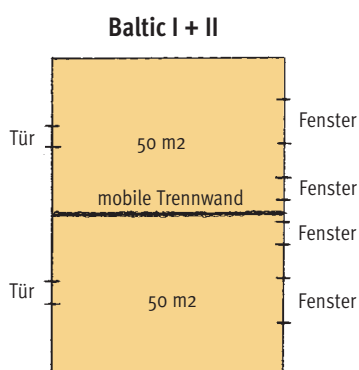

..... = mobile Trennwand

..... = mobile Trennwand

..... = mobile Trennwand

**RINGHOTELS**

## Ringhotel Waldschlösschen

Name des Raumes:	Hasselholm 1	Hasselholm 2	Hasselholm 3	Baltic 1	Baltic 2	Salon (Linde, Buche, Eibe)	Holunder	Pulverholzer Ziegelstuben
Tagungsraumfakten								
Fläche in qm	50	50	70	50	50	300	60	90
U-Form außen								
Anzahl Personen	18	18	18	16	16		18	36
U-Form innen und außen								
Anzahl Personen	24	24	34	26	26		34	54
Kino								
Anzahl Personen	40	40	60	40	40	320	30	80
Block								
Anzahl Personen	16	16	24	16	16	80	16	32
Parlament / Konferenz								
Anzahl Personen	12	12	16	12	12	120	16	24
Tageslicht	ja	ja	ja	ja	ja	ja	ja	ja
Beleuchtungsanlage	ja	ja	ja	ja	ja	ja	ja	ja
Lüftung	ja	ja	ja	ja	ja	ja	nein	ja
Mikrofonanlage	ja	ja	ja	nein	nein	ja	nein	nein