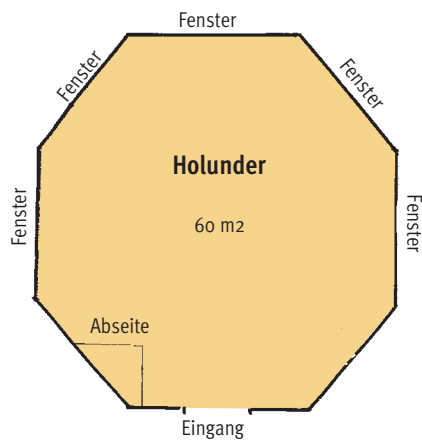

..... = mobile Trennwand

..... = mobile Trennwand

..... = mobile Trennwand

**RINGHOTELS**

## Ringhotel Waldschlösschen

Name des Raumes:	Hasselholm 1	Hasselholm 2	Hasselholm 3	Baltic 1	Baltic 2	Salon (Linde, Buche, Eibe)	Holunder	Pulverholzer Ziegelstuben
Tagungsraumfakten								
Fläche in qm	50	50	70	50	50	300	60	90
U-Form außen								
Anzahl Personen	18	18	18	16	16		18	36
U-Form innen und außen								
Anzahl Personen	24	24	34	26	26		34	54
Kino								
Anzahl Personen	40	40	60	40	40	320	30	80
Block								
Anzahl Personen	16	16	24	16	16	80	16	32
Parlament / Konferenz								
Anzahl Personen	12	12	16	12	12	120	16	24
Tageslicht	ja	ja	ja	ja	ja	ja	ja	ja
Beleuchtungsanlage	ja	ja	ja	ja	ja	ja	ja	ja
Lüftung	ja	ja	ja	ja	ja	ja	nein	ja
Mikrofonanlage	ja	ja	ja	nein	nein	ja	nein	nein

Die Räume Hasselholm 1–3 sowie Baltic 1–2 lassen sich auch zu einem großen Raum zusammenschließen.