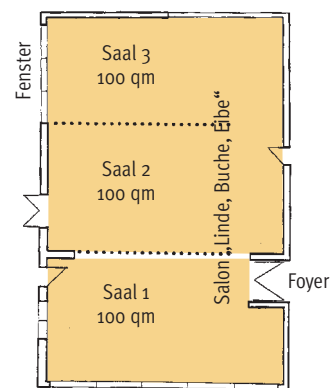

..... = mobile Trennwand

..... = mobile Trennwand

..... = mobile Trennwand

**RINGHOTELS**

## Ringhotel Waldschlösschen

Name des Raumes:	Hasselholm 1	Hasselholm 2	Hasselholm 3	Baltic 1	Baltic 2	Salon (Linde, Buche, Eibe)	Holunder	Pulverholzer Ziegelstuben
Tagungsraumfakten								
Fläche in qm	50	50	70	50	50	300	60	90
U-Form außen								
Anzahl Personen	18	18	18	16	16		18	36
U-Form innen und außen								
Anzahl Personen	24	24	34	26	26		34	54
Kino								
Anzahl Personen	40	40	60	40	40	320	30	80
Block								
Anzahl Personen	16	16	24	16	16	80	16	32
Parlament / Konferenz								
Anzahl Personen	12	12	16	12	12	120	16	24
Tageslicht	ja	ja	ja	ja	ja	ja	ja	ja
Beleuchtungsanlage	ja	ja	ja	ja	ja	ja	ja	ja
Lüftung	ja	ja	ja	ja	ja	ja	nein	ja
Mikrofonanlage	ja	ja	ja	nein	nein	ja	nein	nein

Die Räume Hasselholm 1–3 sowie Baltic 1–2 lassen sich auch zu einem großen Raum zusammenschließen.