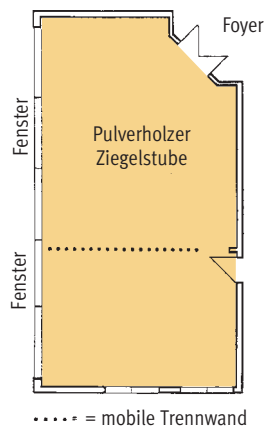

..... = mobile Trennwand

..... = mobile Trennwand

..... = mobile Trennwand

**RINGHOTELS**

## Ringhotel Waldschlösschen

Name des Raumes:	Hasselholm 1	Hasselholm 2	Hasselholm 3	Baltic 1	Baltic 2	Salon (Linde, Buche, Eibe)	Holunder	Pulverholzer Ziegelstuben
Tagungsraumfakten								
Fläche in qm	50	50	70	50	50	300	60	90
U-Form außen								
Anzahl Personen	18	18	18	16	16		18	36
U-Form innen und außen								
Anzahl Personen	24	24	34	26	26		34	54
Kino								
Anzahl Personen	40	40	60	40	40	320	30	80
Block								
Anzahl Personen	16	16	24	16	16	80	16	32
Parlament / Konferenz								
Anzahl Personen	12	12	16	12	12	120	16	24
Tageslicht	ja	ja	ja	ja	ja	ja	ja	ja
Beleuchtungsanlage	ja	ja	ja	ja	ja	ja	ja	ja
Lüftung	ja	ja	ja	ja	ja	ja	nein	ja
Mikrofonanlage	ja	ja	ja	nein	nein	ja	nein	nein

Die Räume Hasselholm 1–3 sowie Baltic 1–2 lassen sich auch zu einem großen Raum zusammenschließen.